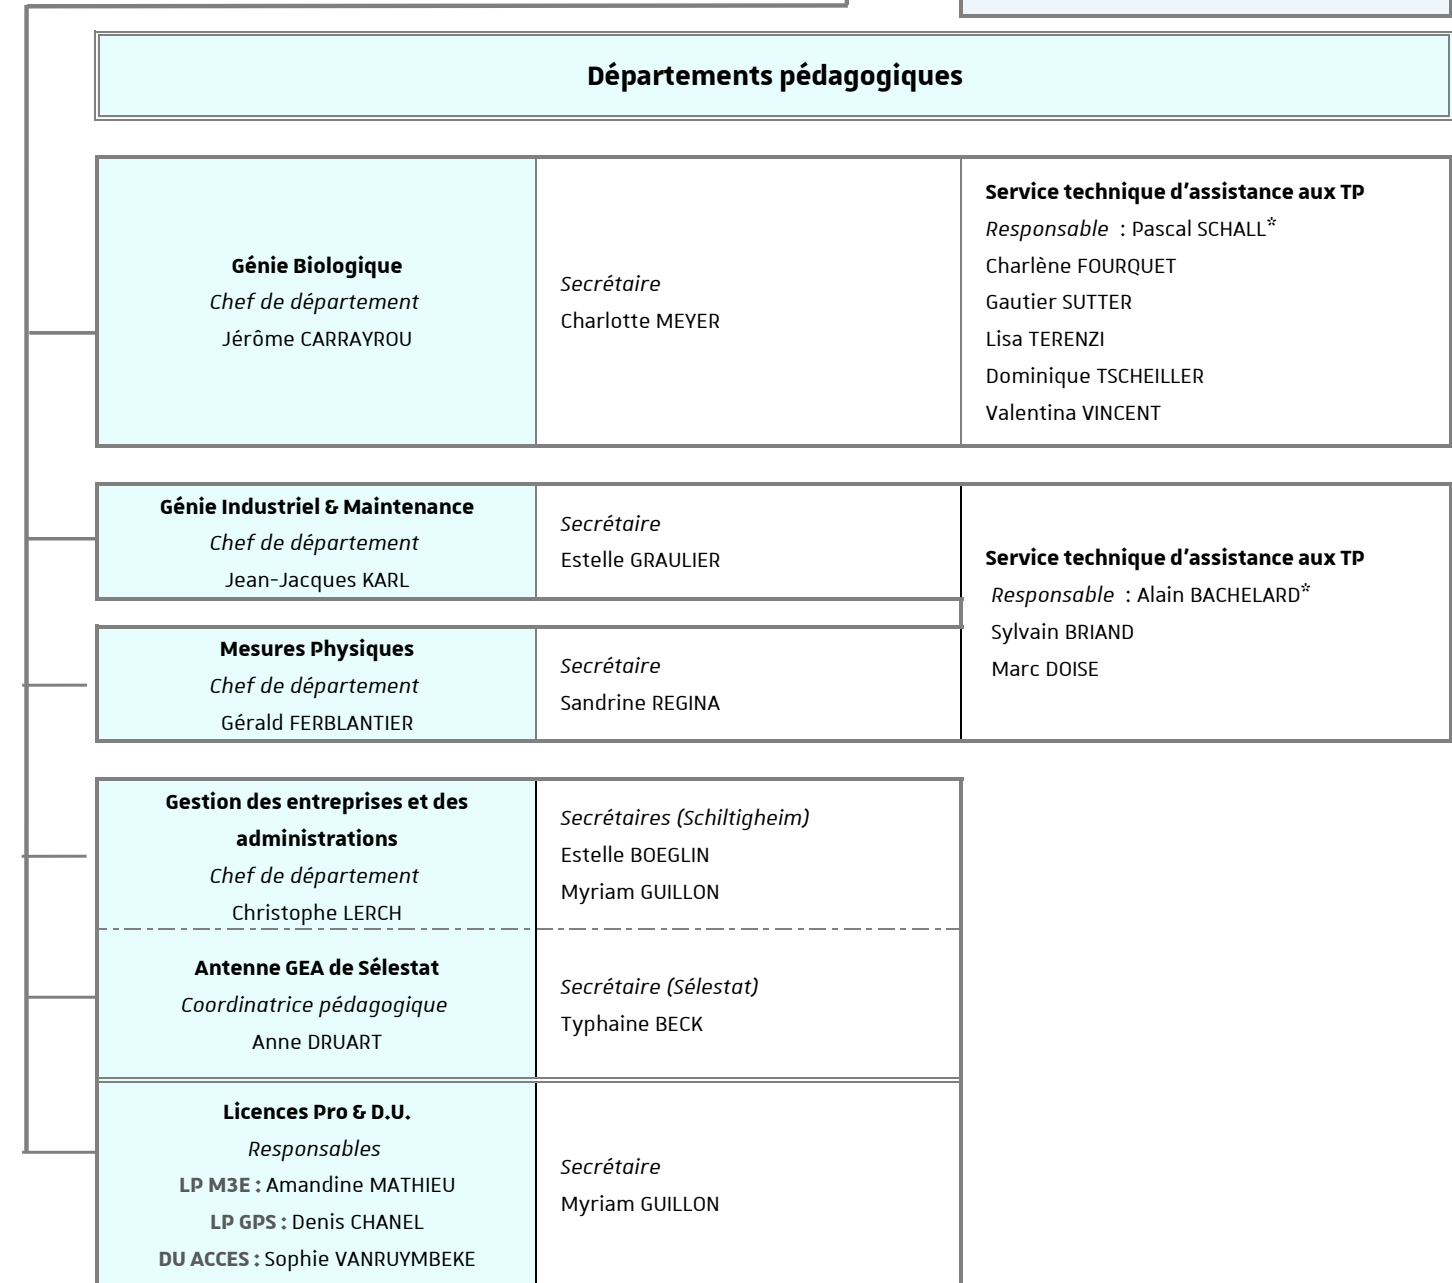

Responsable Sécurité & infrastructures / grands projets
Philippe BERARD*

Responsable financière & Aide au pilotage
Carine PARTY

Responsable administrative de composante
Angélique LAUGEL-EHLES

CHARGES DE MISSION :
Outils numériques de gestion :
Marie-Andrée DA COL
Alternance : Virginie ZINT
Evènements : Mélanie LOPES
Recherche : Gérald FERBLANTIER