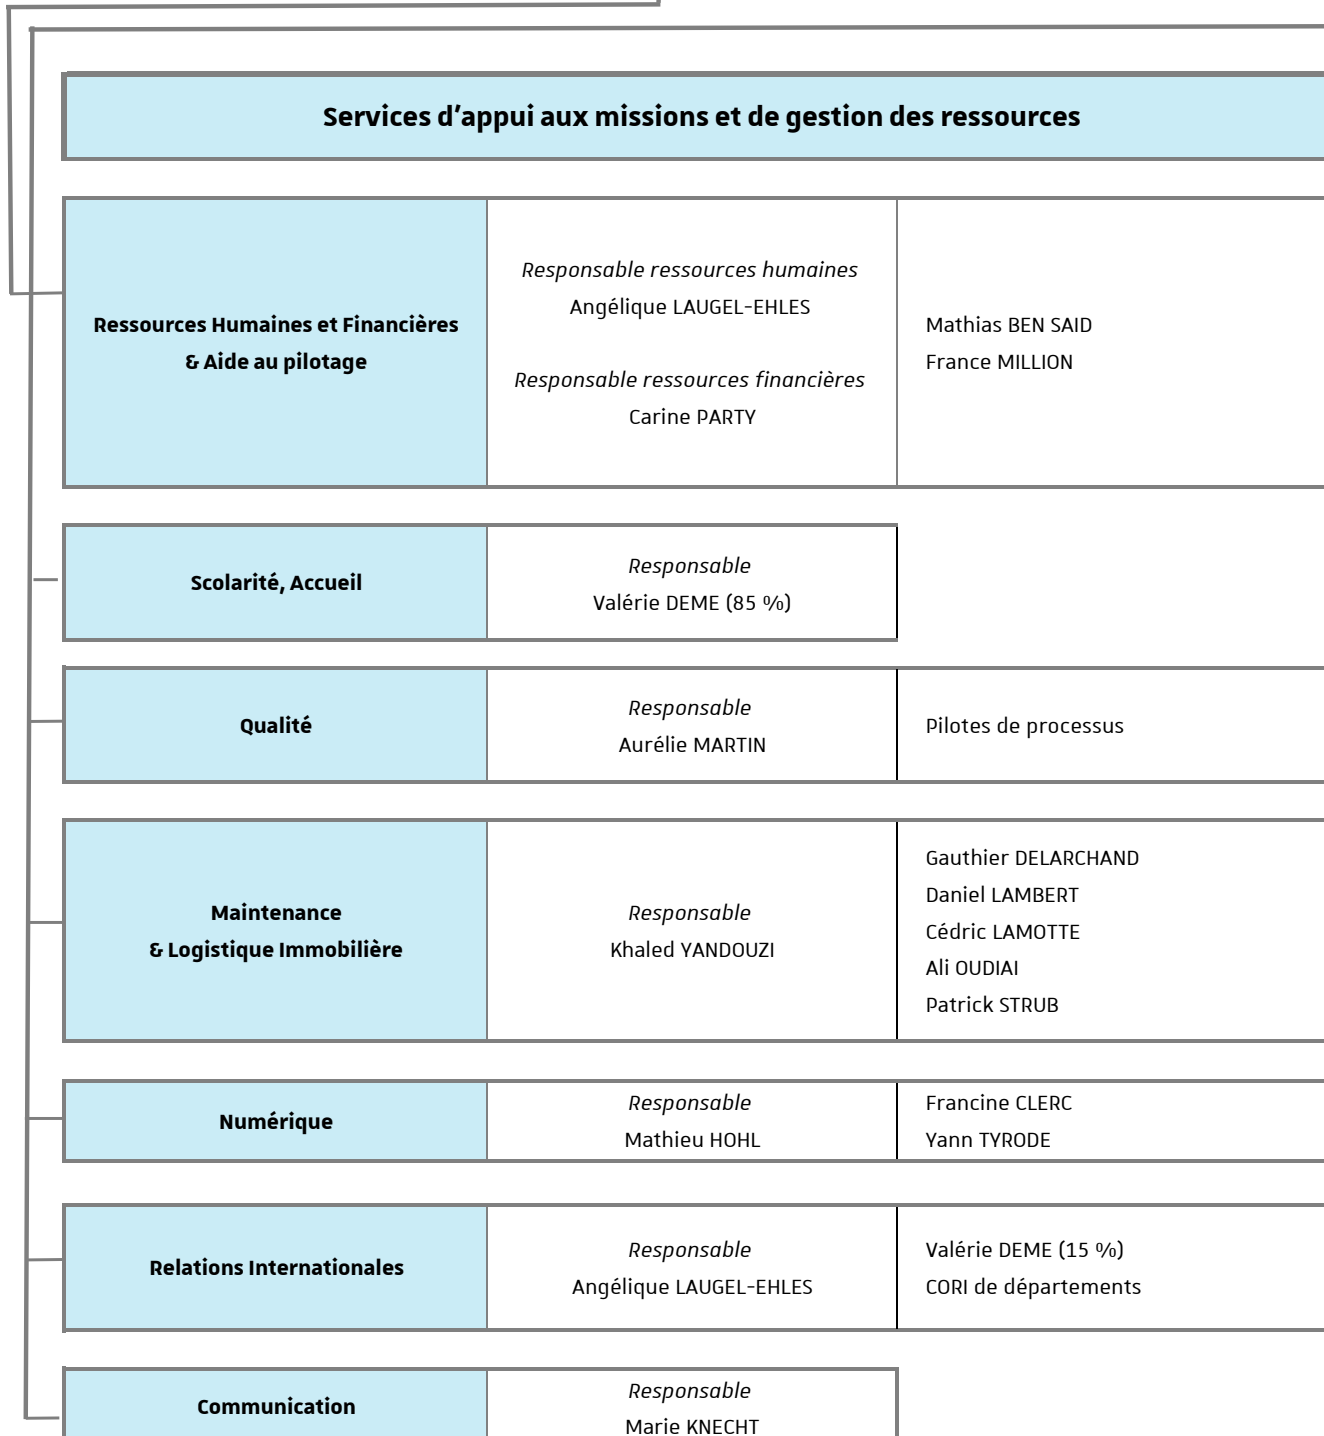

Responsable Sécurité & infrastructures / grands projets
Philippe BERARD*

Responsable financière & Aide au pilotage
Carine PARTY

Responsable administrative de composante
Angélique LAUGEL-EHLES

CHARGES DE MISSION :
Outils numériques de gestion :
Marie-Andrée DA COL
Alternance : Virginie ZINT
Evènements : Mélanie LOPES
Recherche : Gérald FERBLANTIER